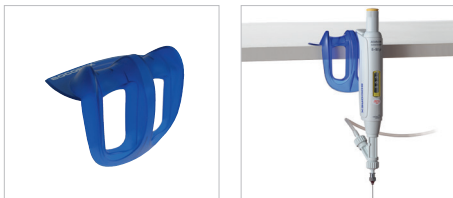

Supporto per due strumenti

Il design attraente ospita gli strumenti Acura®, ivi incluse le pipette con microdispenser Acura® 865. La striscia autoadesiva fornita garantisce un'applicazione di lunga durata su qualsiasi superficie pulita. Realizzato in policarbonato.

Informazioni per gli ordini

Colore	Imballo	Codice
Blu trasparente	1 / conf.	320.332
Blu trasparente	4 / conf.	320.332.4

Supporto da mensola per pipette 332