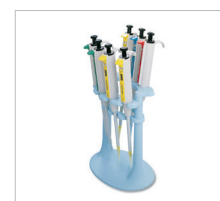

337

In-line™ universal 337

- 7 posizioni
- Alloggia pipette monocolore di tutti i marchi
- Supporto per pipette salvapazio
- Materiale poliammidico resistente
- 5 attraenti colori pastello

Universalità in-line™